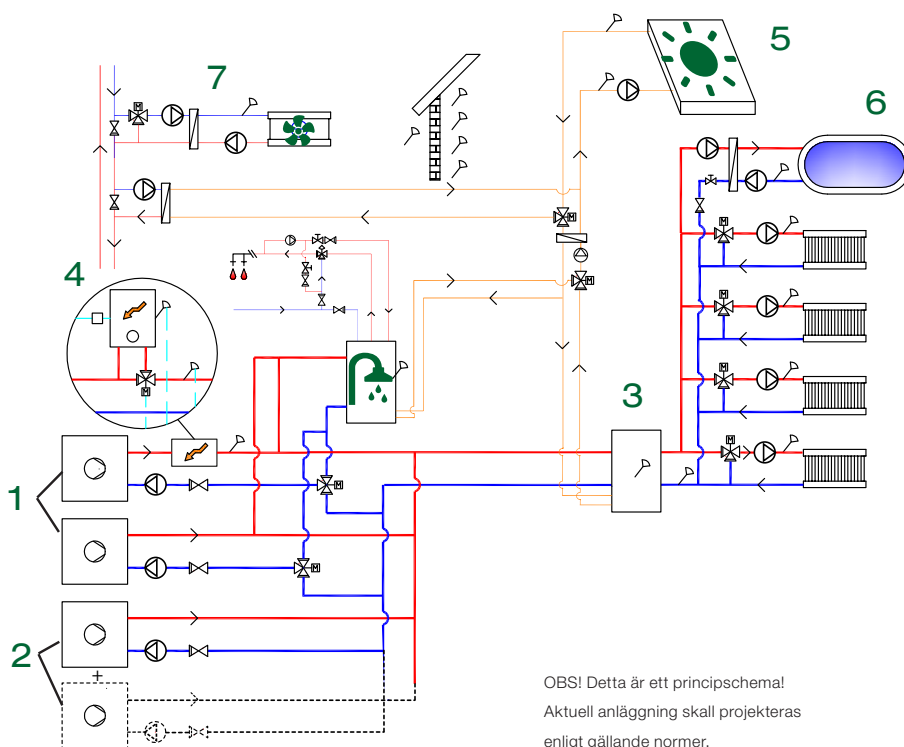

CTC EcoLogic M är en lite enklare variant som kan styra upp till två värmepumpar i upp till två värmekretsar, vilket räcker till för de flesta hem.

CTC EcoLogic har inbyggd effektvakt, valfri extern spets (0-10 V, 0-3 steg eller 0-7 steg), varmvattenprioritering och inbyggd summalarm. Du kan logga driftdata och uppdatera program via USB.

Inbyggd internetuppkoppling

CTC EcoLogic L och M har internetuppkoppling som standard så att du enkelt kan styra ditt värmesystem på distans.

Det går även att koppla styrningen till fjärrdator (DUC). För att passa i det smarta hemmet är de förberedda för anslutning mot Alexa, Google Home m.m. Den är dessutom Smartgrid-förberedd, vilket betyder att den är förberedd för framtidens elnät.

CTC EcoLogic L, system 4.
(Ett av sex olika system)

1. Värmepump 1 och 2 kopplas in via växelventiler som leder värmeflödet till antingen varmvatten- eller värmesystemet.
2. Övriga värmepumpar kopplas in på värmesystemet.
3. All värme från värmepumpar och spetsvärme går till värmesystemet genom bufferttanken.
4. Spetsvärmen placeras före varmvattensystemet.
5. Solvärme kan anslutas via växelventil till antingen varmvattentanken eller bufferttanken alternativt till berg-/markvärmeslinga.
6. Pooluppvärmning ansluts efter bufferttanken.
7. Frikyla kan anslutas mot bergvärmesystemet.

Inkopplingsexempel

OBS! Detta är ett principschema!
Aktuell anläggning skall projekteras enligt gällande normer.

När du köper en produkt från CTC ingår det mesta, men det finns ändå några kloka tillbehör som underlättar tillvaron.