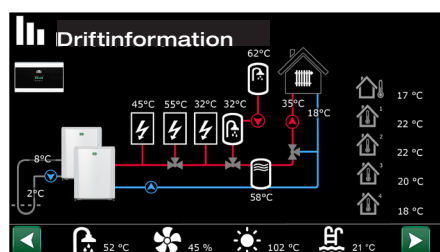

CTC EcoLogic M är en lite enklare variant som kan styra upp till två värmepumpar i upp till två värmekretsar, vilket räcker till för de flesta hem.

CTC EcoLogic har inbyggd effektvakt, valfri extern spets (0-10 V, 0-3 steg eller 0-7 steg), varmvattenprioritering och inbyggd summalarm. Du kan logga driftdata och uppdatera program via USB.

Inbyggd internetuppkoppling

CTC EcoLogic L och M har internetuppkoppling som standard så att du enkelt kan styra ditt värmesystem på distans.

Det går även att koppla styrningen till fjärrdator (DUC). För att passa i det smarta hemmet är de förberedda för anslutning mot Alexa, Google Home m.m. Den är dessutom Smartgrid-förberedd, vilket betyder att den är förberedd för framtidens elnät.

CTC EcoLogic L, system 4.
(Ett av sex olika system)

1. Värmepump 1 och 2 kopplas in via växelventiler som leder värmeflödet till antingen varmvatten- eller värmesystemet.
2. Övriga värmepumpar kopplas in på värmesystemet.
3. All värme från värmepumpar och spetsvärme går till värmesystemet genom bufferttanken.
4. Spetsvärmen placeras före varmvattensystemet.
5. Solvärme kan anslutas via växelventil till antingen varmvattentanken eller bufferttanken alternativt till berg-/markvärmeslinga.
6. Pooluppvärmning ansluts efter bufferttanken.
7. Frikyla kan anslutas mot bergvärmesystemet.